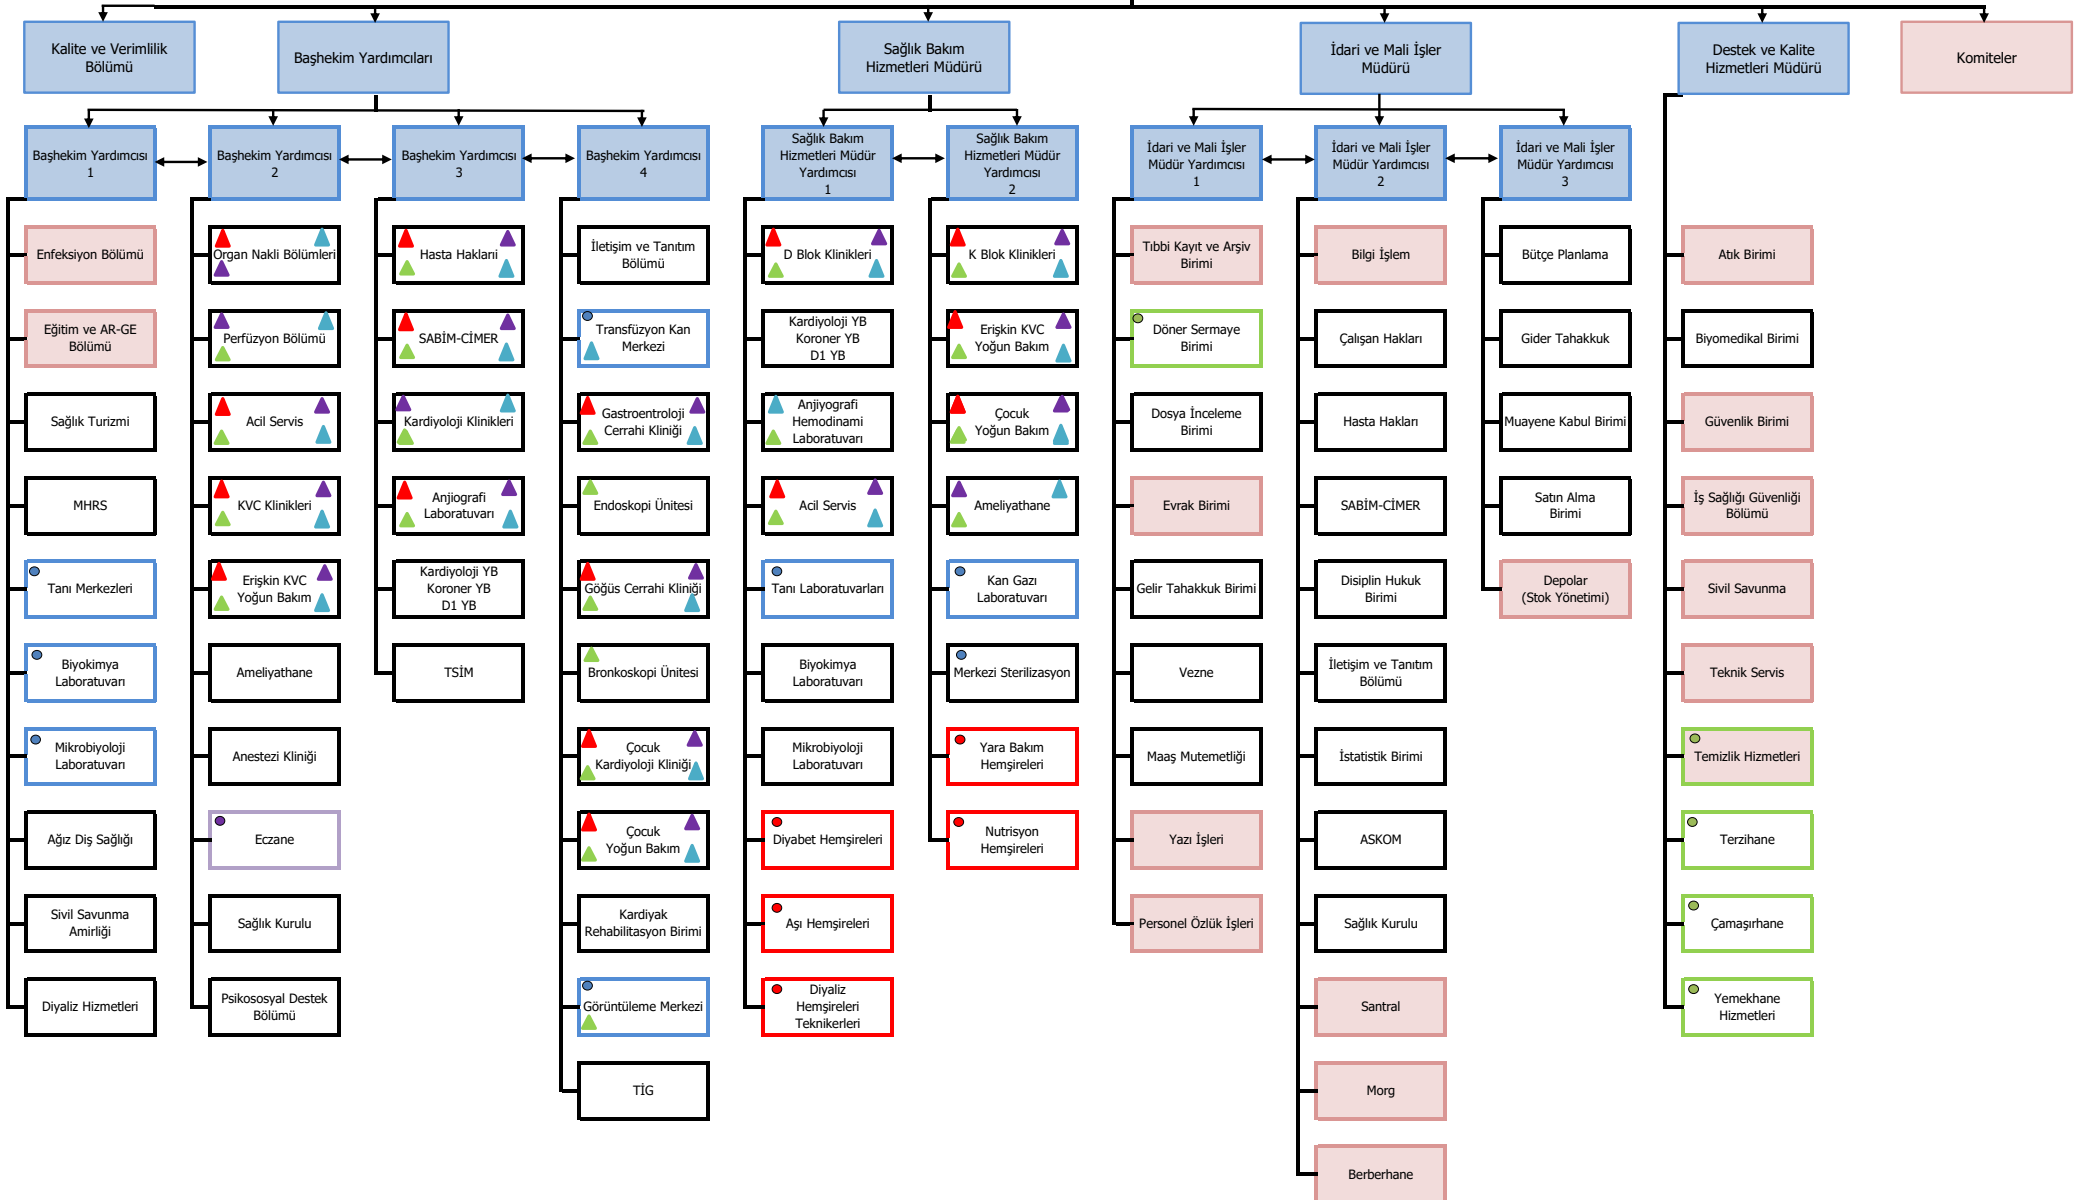

BAŞHEKİM

Açıklama Tablosu:

Dikey Hiyerarşi		Kuruluştaki yer alan kişileri alt-üst ilişkileri, görev ve yetkilerine göre sınıflandırma sisteminin yukarıdan aşağıya işlediğini anlatır.
Yatay Hiyerarşi		Kuruluştaki yer alan kişileri alt-üst ilişkileri, görev ve yetkilerine göre sınıflandırma sisteminin paralel işlediğini anlatır.
Koordinasyon		Belirli bir amaca ulaşmak için türlü işler arasında bağlantı, ilişki, düzen ve uyum sağlayan birim veya meslek grubu.
Entegrasyon Merkezi		Aralarında karşılıklı bağımlılığı bulunan birimlerin ayrılırken sahip olamadıkları özellikleri bir araya gelip elde etme şekli. Entegrasyon merkezi tüm birimlere entegre çalışır.
Entegrasyon Noktası		Çerçevesi aynı renk olan birimlerin entegrasyon noktası olduğunu gösteren işarettir. Entegrasyon noktası olarak işaretlenmiş birim aynı renk çerçeve içerisinde bulunan birimlerle entegre çalışır.
Entegre Çalışan Birimler		Destek Hizmetleri birimlerinin entegre çalıştığı birimleri gösterir.
Entegre Çalışan Birimler		Eczanenin entegre çalıştığı birimleri gösterir.
Entegre Çalışan Birimler		Laboratuvar, görüntüleme hizmetleri ve sterilizasyon ünitesinin entegre çalıştığı birimleri gösterir.
Entegre Çalışan Birimler		Özel dal hemşireliklerinin (Diabet, nutrisyon, yara bakım) entegre çalıştığı birimleri gösterir.